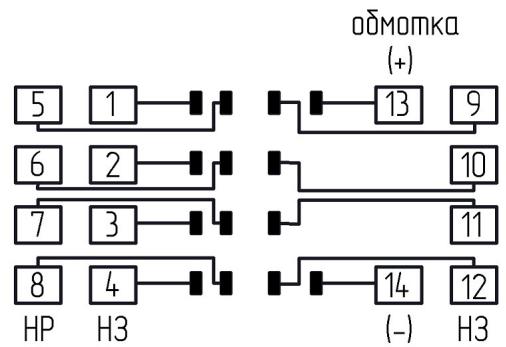

-2 2 .687228.001-01

Габаритные и установочные размеры

Внешний вид

Схема соединения

-2

FINDER 55.34

- 2

- 2

2

14254

IP20

30 68,6 61,7

56

100

84 106

2g 10 200

10g 6

10g 10000