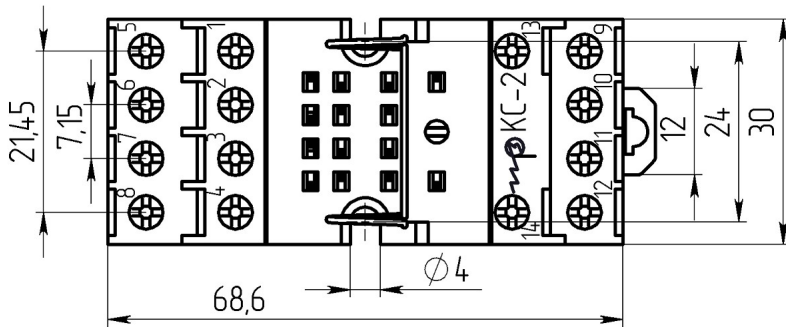

-2 2 .687228.001-01

Габаритные и установочные размеры

Внешний вид

Схема соединения

-2

FINDER 55.34

- 2

- 2

2

14254

IP20

30 68,6 61,7

56

100

84 106

2g 10 200