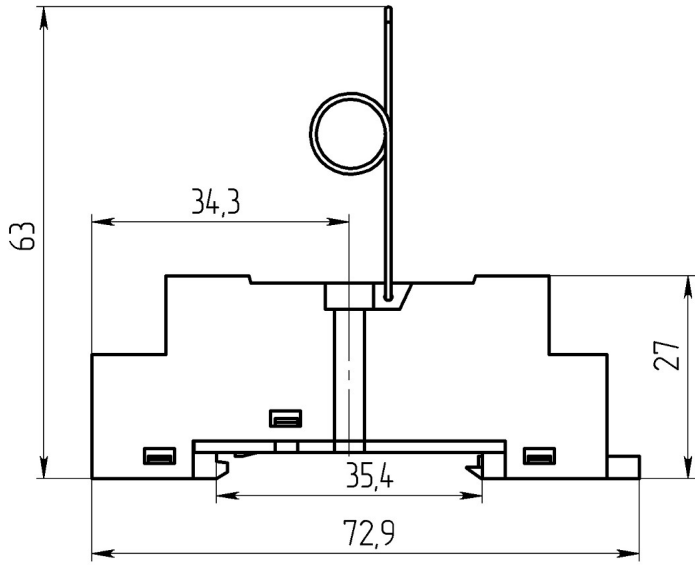

-2 2 .687228.001-01

Габаритные и установочные размеры

Внешний вид

Схема соединения

-2

FINDER 55.34

- 2

- 2

2

14254

IP20

30 68,6 61,7

56

100

84 106

2g 10 200